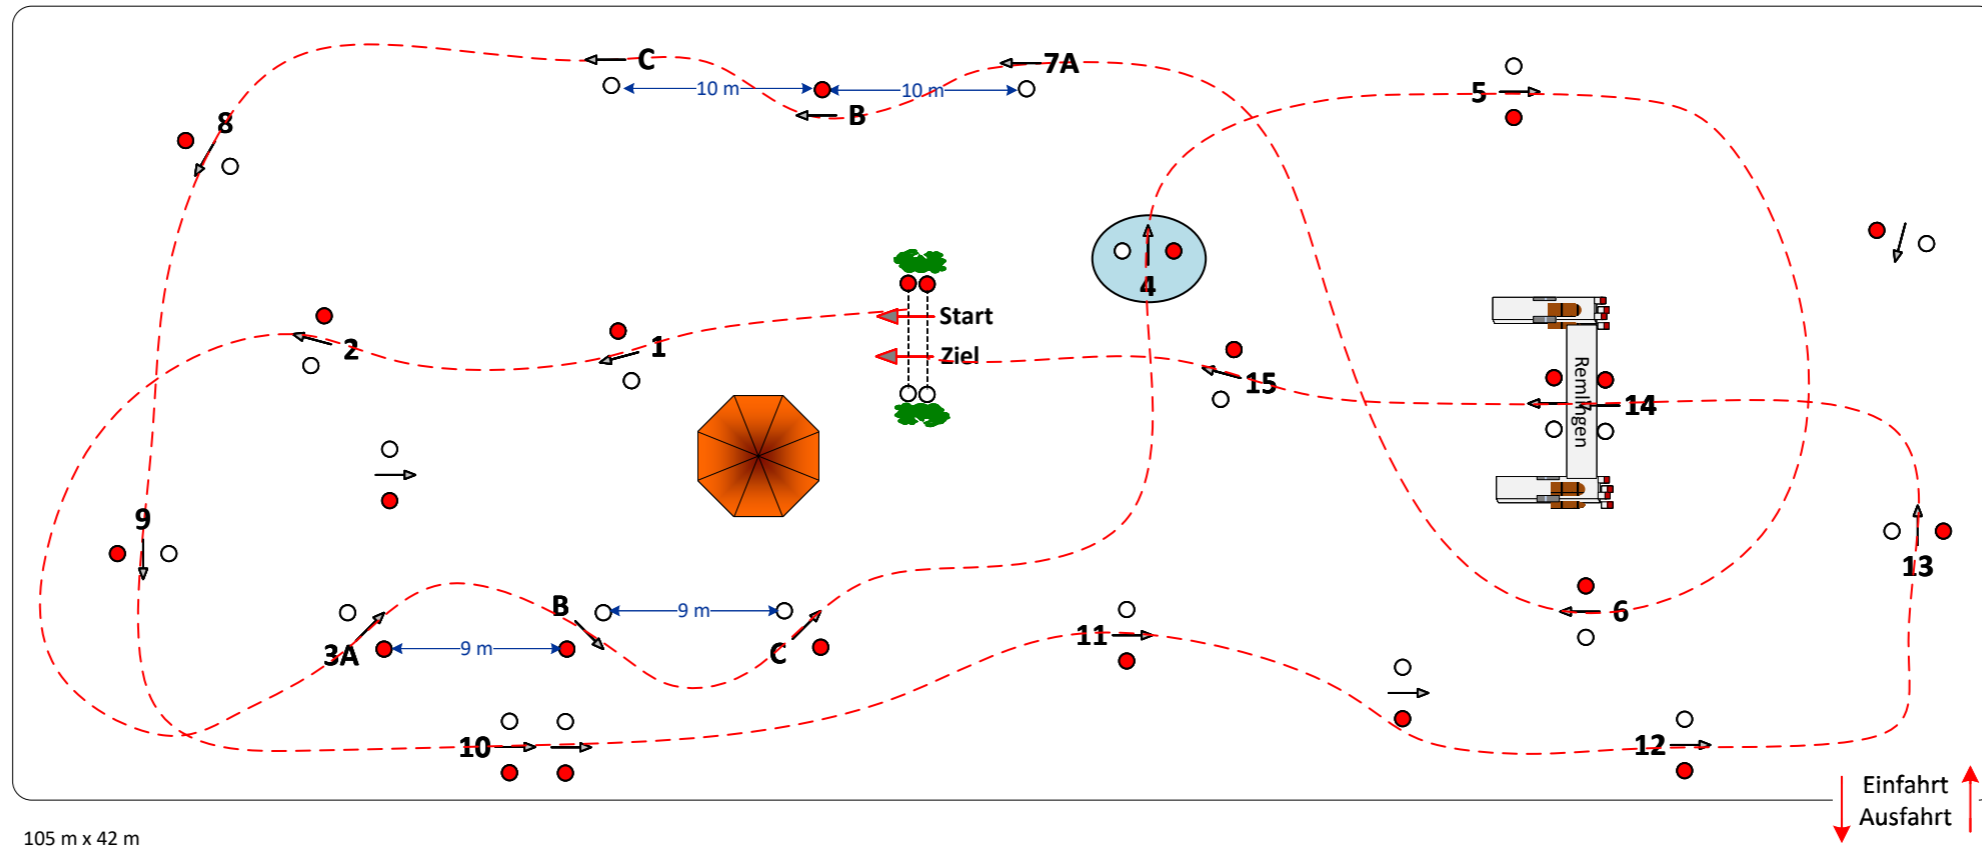

Beginn: 7:30 Uhr

Richtverf.: A
LPO § 721
FEI RG / Art.

Tempo: 230 m/Min.
Hindernisse: 1 - 15
Zuschlag: 35 cm
Hindernisbreite: cm

Bahnlänge: 450 mtr.
Erlaubte Zeit: 118 sek.
Höchstzeit: 236 sek.
Hindernisfehler: sek.

Stechen über:
Tempo: m/Min.
Zuschlag: cm
Hindernisbreite: cm

- 5cm

Bahnlänge: 0 mtr.
Erlaubte Zeit: 0 sek.
Höchstzeit: 0 sek.

105 m x 42 m

Richter